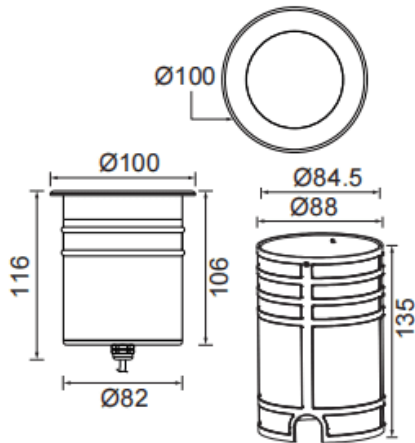

Code article	86.OI09.3331.07
Type de produit	Extérieur
Catégorie	
Famille	
Sous-famille	
Pictograms	

Dimensions	
Product dimensions (mm)	Ø100mmx116mm
Dessin technique	

Produit	
Puissance système (W)	15
Flux lumineux utile (lm)	900
Efficacité lumineuse (lm/W)	60
Angle de faisceau	36
Durée de vie	50000h L80B10
IP	67
Équipement	ON-OFF
Température de couleur (K)	3000
Uniformité chromatique (SDCM)	SDCM3
CRI	80
IK	IK10